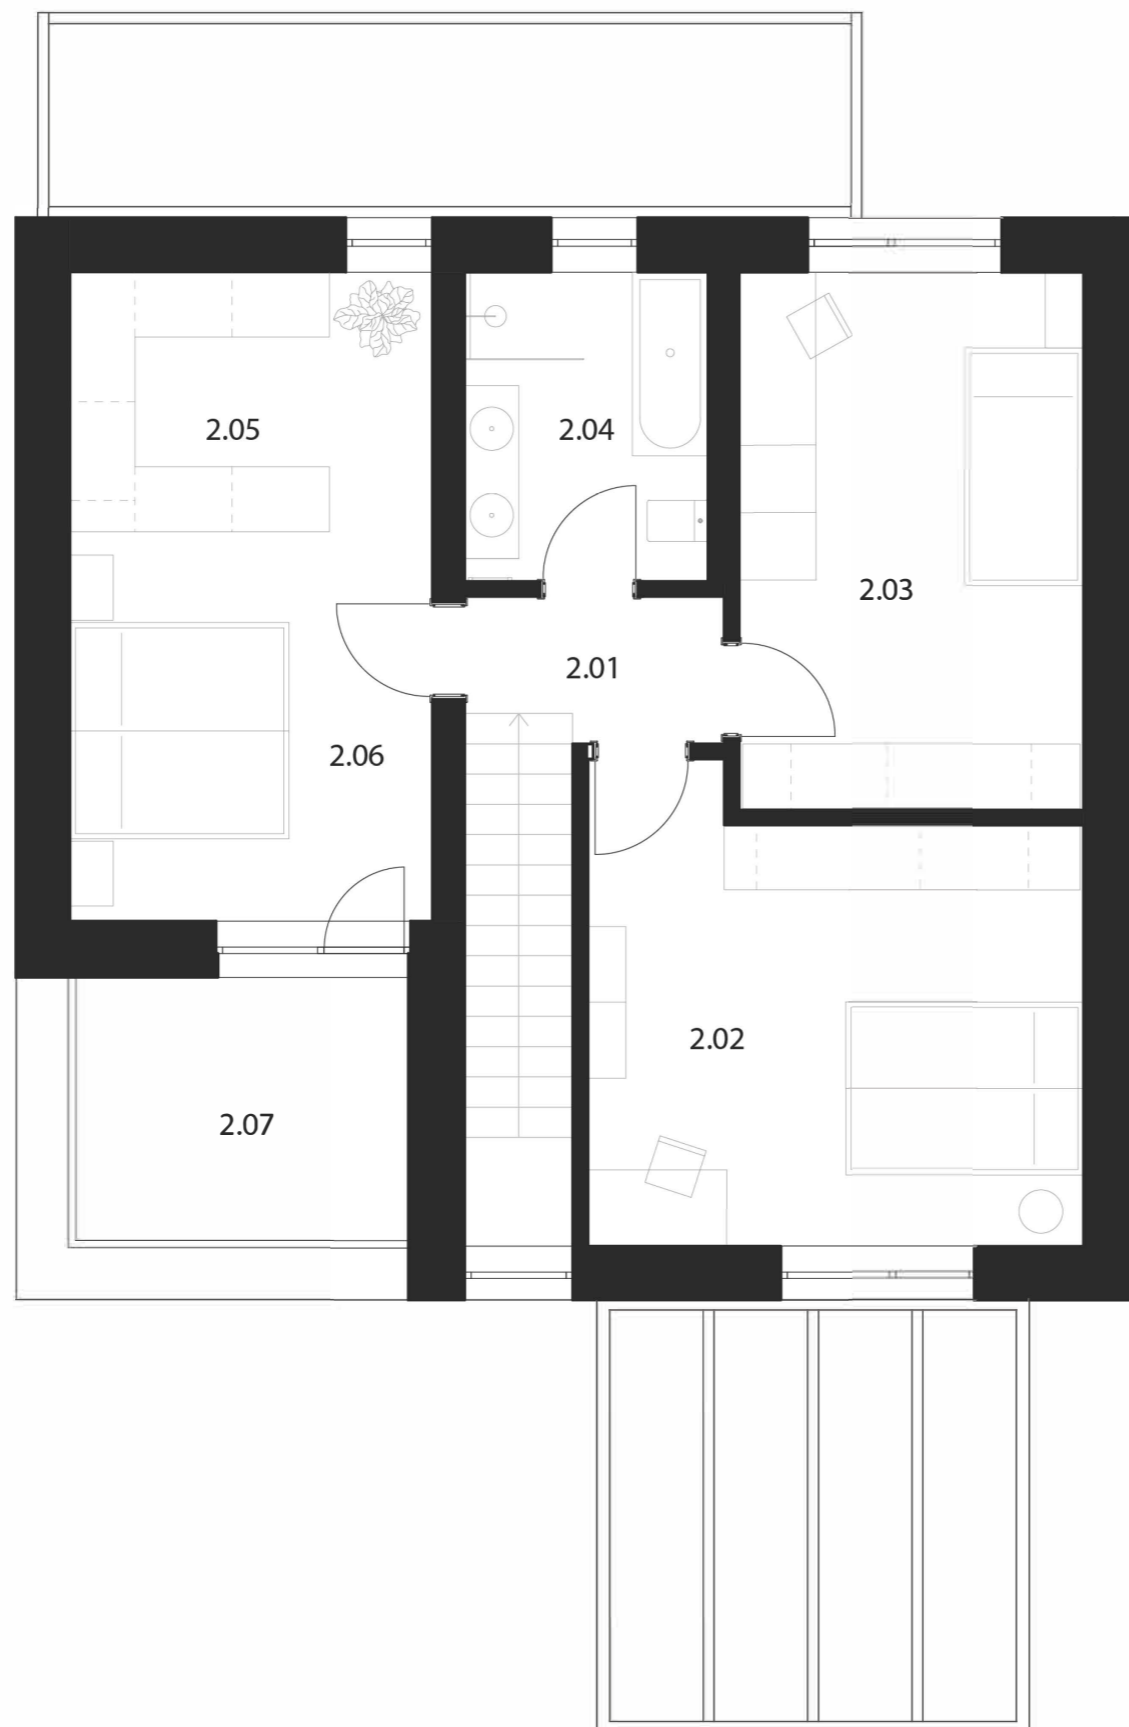

1.01	zádverie	4,13 m <sup>2</sup>
1.02	kuchyňa	4,94 m <sup>2</sup>
1.03	obývacia izba	25,62 m <sup>2</sup>
1.04	schody	5,48 m <sup>2</sup>
1.05	wc	1,80 m <sup>2</sup>
1.06	chodba	3,36 m <sup>2</sup>
1.07	kúpeľňa	4,86 m <sup>2</sup>
1.08	hostovská izba	13,23 m <sup>2</sup>
SPOLU 1NP		63,42 m <sup>2</sup>
SPOLU BYTOVÁ JEDNOTKA		127,27 m <sup>2</sup>
		(1np + 2np)

Lacova Alej

2.01	chodba	2,98 m <sup>2</sup>
2.02	izba	18,33 m <sup>2</sup>
2.03	izba	15,75 m <sup>2</sup>
2.04	kúpeľňa	6,69 m <sup>2</sup>
2.05	šatník	8,04 m <sup>2</sup>
2.06	spáľňa	12,06 m <sup>2</sup>
2.07	terasa	/7,88 m <sup>2</sup> /
SPOLU 2NP		63,85 m <sup>2</sup>
SPOLU BYTOVÁ JEDNOTKA (1np + 2np)		127,27 m <sup>2</sup>