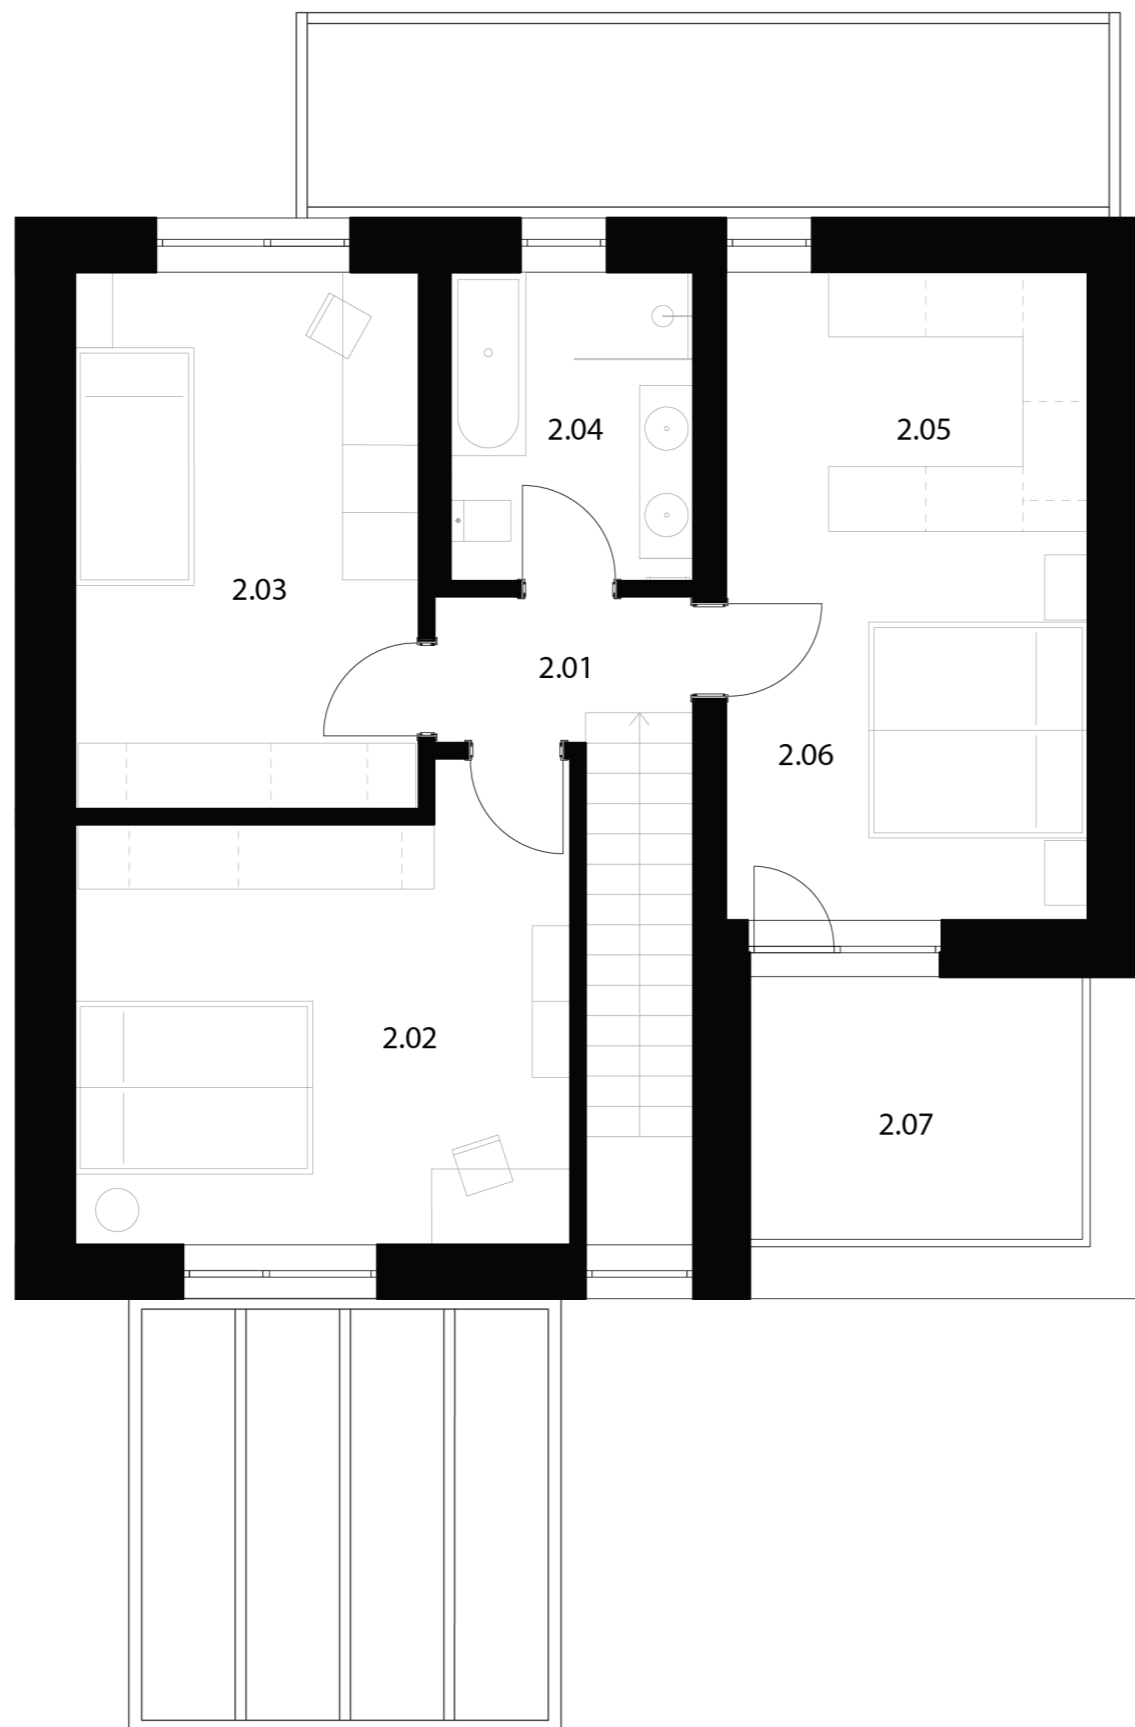

1.01	zádverie	4,13 m <sup>2</sup>
1.02	kuchyňa	4,94 m <sup>2</sup>
1.03	obývacia izba	25,62 m <sup>2</sup>
1.04	schody	5,48 m <sup>2</sup>
1.05	wc	1,80 m <sup>2</sup>
1.06	chodba	3,36 m <sup>2</sup>
1.07	kúpeľňa	4,86 m <sup>2</sup>
1.08	hostovská izba	13,23 m <sup>2</sup>
SPOLU 1NP		63,42 m <sup>2</sup>
SPOLU BYTOVÁ JEDNOTKA		127,27 m <sup>2</sup>
		(1np + 2np)

Lacova Alej

2.01	chodba	2,98 m <sup>2</sup>
2.02	izba	18,33 m <sup>2</sup>
2.03	izba	15,75 m <sup>2</sup>
2.04	kúpeľňa	6,69 m <sup>2</sup>
2.05	šatník	8,04 m <sup>2</sup>
2.06	spálňa	12,06 m <sup>2</sup>
2.07	terasa	/7,88 m <sup>2</sup> /
SPOLU 2NP		63,85 m <sup>2</sup>
SPOLU BYTOVÁ JEDNOTKA (1np + 2np)		127,27 m <sup>2</sup>